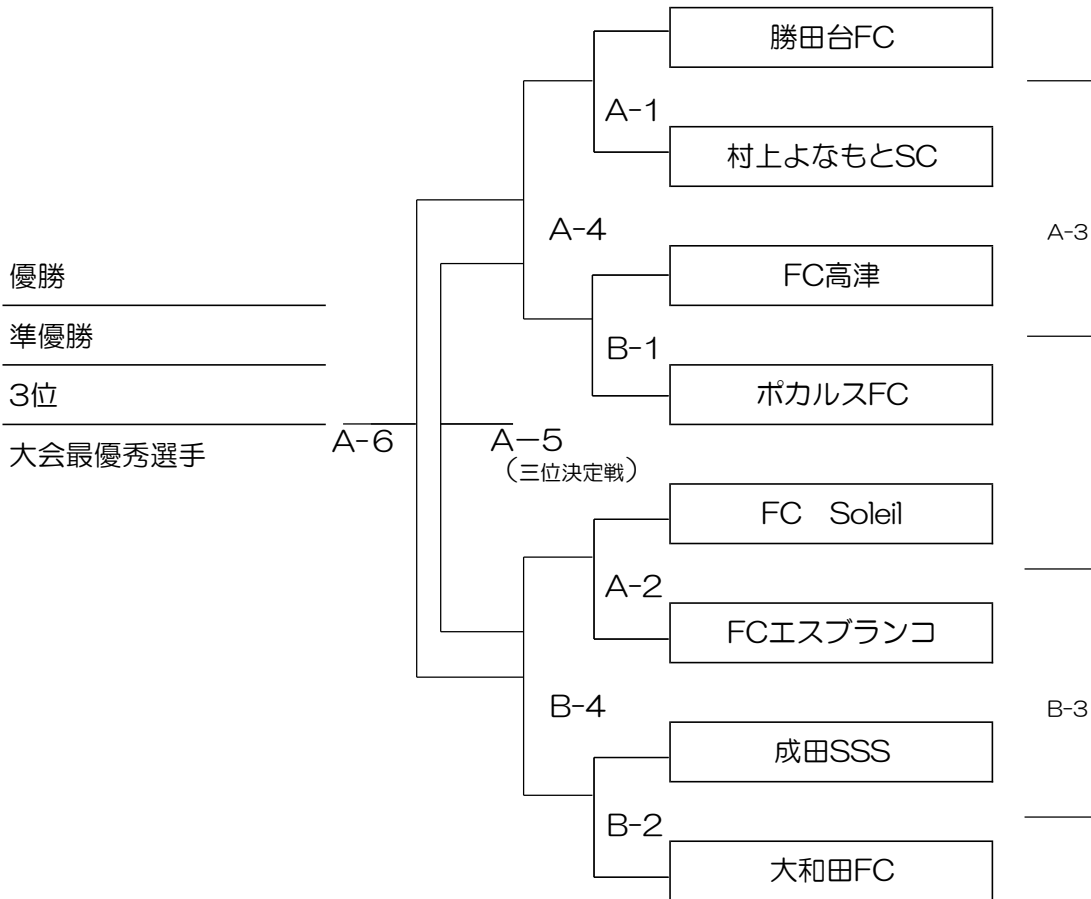

二日目決勝トーナメント 6年生 20分-5分-20分

6年生 八千代総合運動公園（萱田グラウンド）

1月26日

各ブロック1位、2位チームにより決定。

（※勝ち点、点差、総得点、直接対決の勝敗、の順に判断、同率の場合別途PK戦にて決定）

二日目

※下記、審判割り当て表をご確認ください。

試合時間	Aコート	審判チーム	Bコート	審判チーム	試合時間
①試合 09:50~	A-1	A-2 の両チーム	B-1	B-2 の両チーム	①試合 09:50~
②試合 10:40~	A-2	A-1 の両チーム	B-2	B-1 の両チーム	②試合 10:40~
③試合 11:30~	A-3	A-4 の両チーム	B-3	B-4 の両チーム	③試合 11:30~
④試合 12:20~	A-4	A-3 の両チーム	B-4	B-3 の両チーム	④試合 12:20~
⑤試合 13:10~	A-5	大会本部			⑤試合 13:10~
⑥試合 14:00~	A-6	大会本部			⑥試合 14:00~