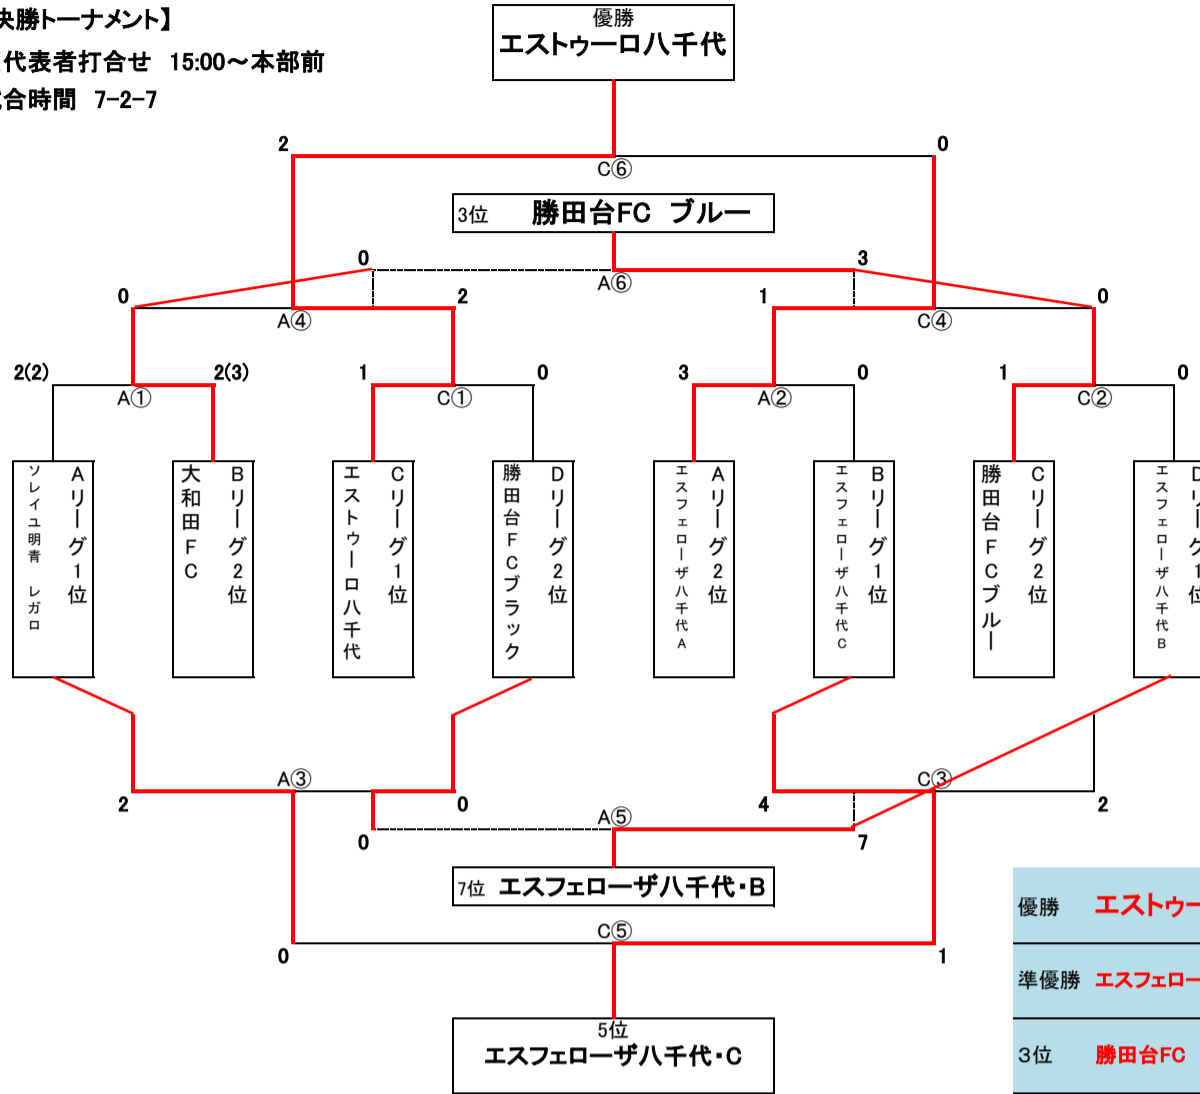

【決勝トーナメント】

※代表者打合せ 15:00~本部前

試合時間 7-2-7

Aコート 審判	①15:10 エスフェ	②15:30 ソレイユ明青	③16:00 A④左側	④16:20 A③左側	⑤16:40 A⑥左側	⑥17:00 A⑤左側	17:30~表彰式(本部前)
Cコート 審判	①15:10 エスフェ	②15:30 勝田台FC	③16:00 C④右側	④16:20 C③右側	⑤16:40 C⑥右側	⑥17:00 C⑤右側	

【留意事項】

引き分けはPK方式(両チーム1人のサドンデス)により次の試合に進むチームを決める。
決勝戦は7分1本の延長を行い、決しない場合はPK方式で決定する。

第39回 八千代クラブ選手権大会 2年生 順位リーグ

8月22日(土)

会場: 八千代スポーツガーデン

主管: エスフェローザ八千代

※代表者打合せ 9:00~本部前

Cコート

【下位リーグ】

試合時間 10分1本

Aリーグ	チームスポーツやちよ	FC高津	FC八千代台キッカーズ B	勝点	得点	失点	点差	順位
チームスポーツやちよ		○ 5 - 0 ①	○ 3 - 1 ③	6	8	1	7	1
FC高津	● 0 - 5		○ 4 - 2 ⑤	3	4	7	-3	2
FC八千代台キッカーズ B	● 1 - 3	● 2 - 4		0	3	7	-4	3

Bリーグ	FC八千代台キッカーズ A	ポカルスFC	ソレイユ明青 ラテール	勝点	得点	失点	点差	順位
FC八千代台キッカーズ A		● 1 - 2 ②	● 0 - 1 ④	0	1	3	-2	3
ポカルスFC	○ 2 - 1		○ 3 - 0 ⑥	6	5	1	4	1
ソレイユ明青 ラテール	○ 1 - 0	● 0 - 3		3	1	3	-2	2

①勝点 ②得失点 ③当該チームの対戦成績 ④総得点 ⑤総失点

※全て同率の場合は、3人でのPK戦で決める。また、不戦勝の場合はリーグ内の最高得点を勝者の得点とする。

なお、会場の都合によりPK戦が実施できない場合は、本部による抽選で決定する。