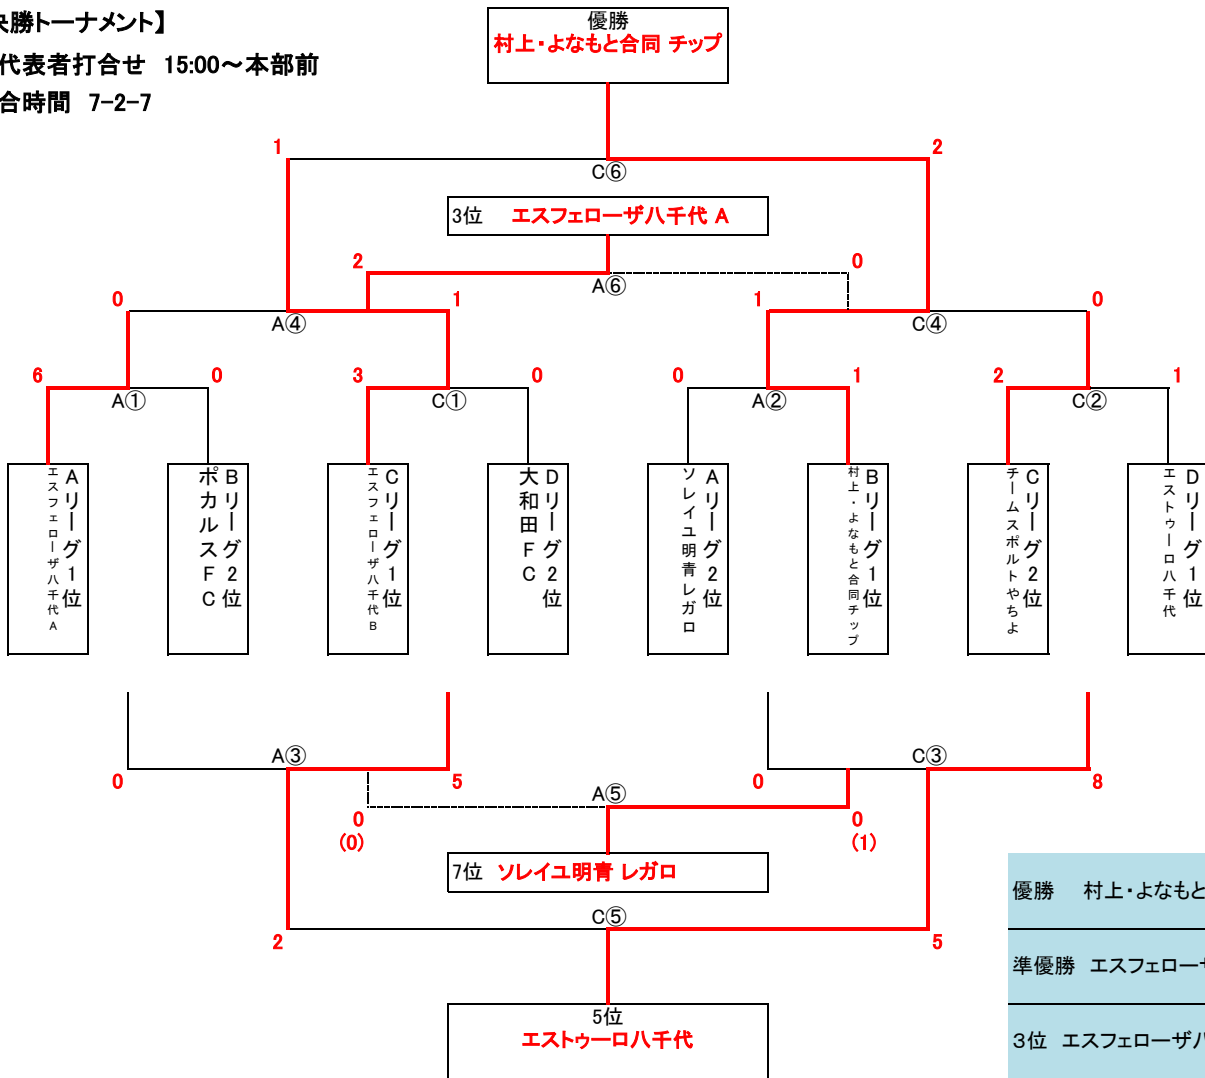

第39回 八千代クラブ選手権大会 1年生 決勝

8月10日(月・祝)

会場:八千代スポーツガーデン

主管:エスフェローザ八千代

【決勝トーナメント】

※代表者打合せ 15:00~本部前

試合時間 7-2-7

Aコート 審判	①15:10 ソレイユ明青	②15:30 エスフェローザ	③16:00 A④左側	④16:20 A③左側	⑤16:40 A⑥左側	⑥17:00 A⑤左側	17:30~表彰式(本部前)
Cコート 審判	①15:10 エストゥーロ	②15:30 大和田FC	③16:00 C④右側	④16:20 C③右側	⑤16:40 C⑥右側	⑥17:00 C⑤右側	

【留意事項】

引き分けはPK方式(両チーム1人のサドンデス)により次の試合に進むチームを決める。  
決勝戦は7分1本の延長を行い、決しない場合はPK方式で決定する。

第39回 八千代クラブ選手権大会 1年生 順位リーグ

8月10日(月・祝)

会場:八千代スポーツガーデン

主管:エスフェローザ八千代

※代表者打合せ 8:00～本部前

【下位リーグ】

Cコート

試合時間 10分1本

	FC八千代台キッカーズ A	勝田台FC	FC八千代台キッカーズ B	村上・よなもと合同 デール	ソレイユ明青 ラテール	勝点	得点	失点	点差	順位			
FC八千代台キッカーズ A	● 0 - 3	A ①	△ 0 - 0	A ③	○ 1 - 0	A ⑤	● 0 - 2	A ②	4	1	5	-4	4
勝田台FC	○ 3 - 0		○ 1 - 0	C ②	● 1 - 3	A ④	● 0 - 3	C ⑤	6	5	6	-1	3
FC八千代台キッカーズ B	△ 0 - 0	● 0 - 1			● 0 - 2	C ①	● 0 - 5	C ④	1	0	8	-8	5
村上・よなもと合同 デール	● 0 - 1	○ 3 - 1	○ 2 - 0			● 0 - 3	C ③		6	5	5	0	2
ソレイユ明青 ラテール	○ 2 - 0	○ 3 - 0	○ 5 - 0	○ 3 - 0					12	13	0	13	1

※全て同率の場合は、3人でのPK戦で決める。また、不戦勝の場合はリーグ内の最高得点を勝者の得点とする。  
なお、会場の都合によりPK戦が実施できない場合は、本部による抽選で決定する。