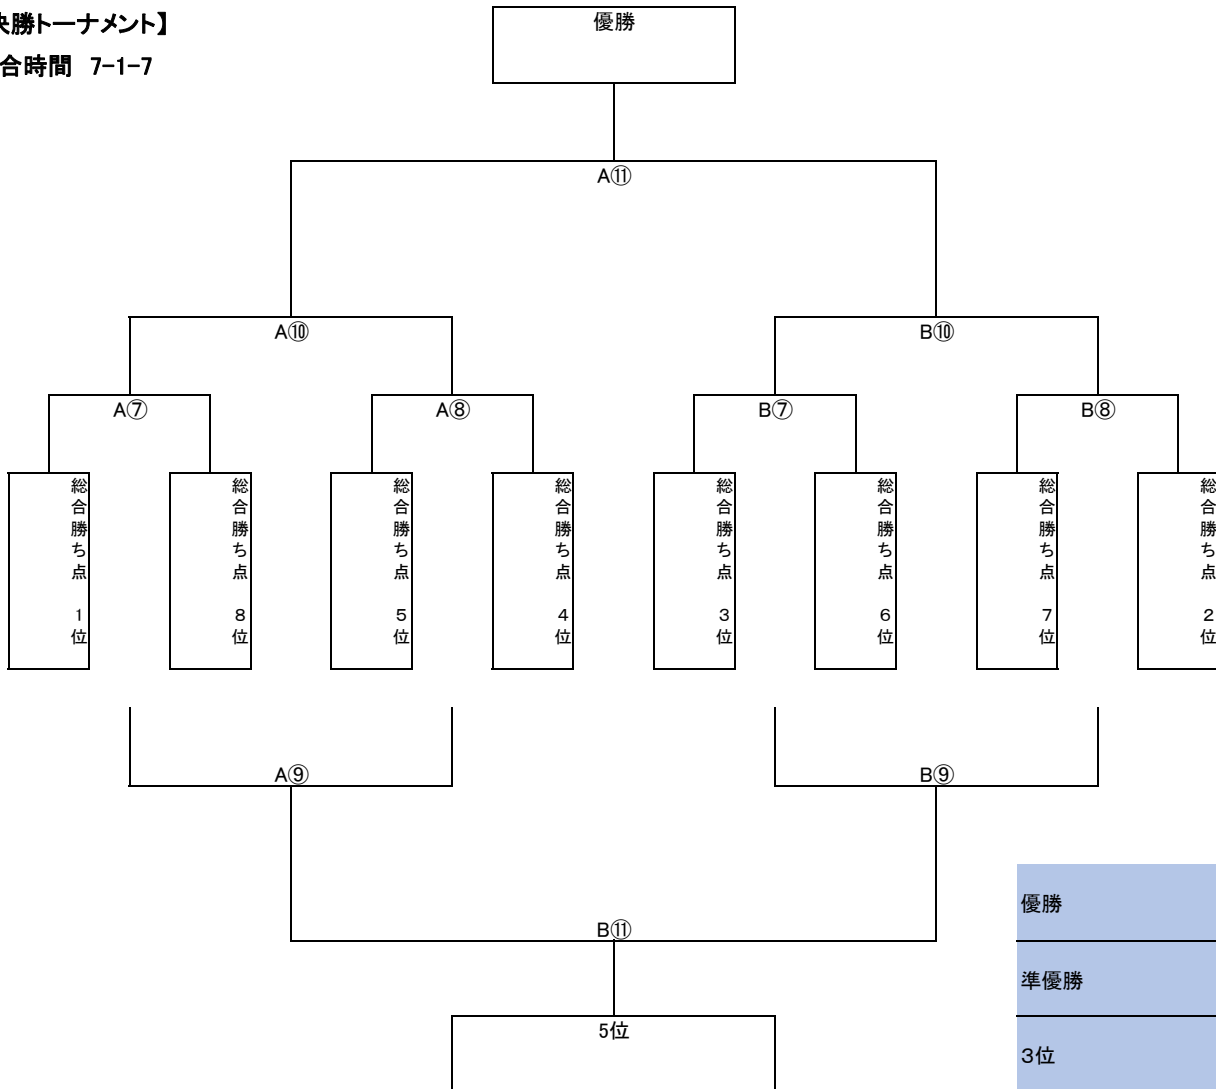

【留意事項】

◎リーグ戦順位決定(勝3点、引き分1点、敗0点)

①勝点 ②得失点 ③当該チームの対戦成績 ④総得点 ⑤総失点

※全て同率の場合は、くじ引きで順位を決定する

【勝南G グループA】 試合時間 7-1-7

Aリーグ	グループA1位	グループA2位	グループB3位	グループB4位	勝点	得点	失点	点差	順位
グループA1位		①	③	⑥		0	0	0	
グループA2位			⑤	④		0	0	0	
グループB3位				②		0	0	0	
グループB4位						0	0	0	
審判	①13:40 C	②13:40 A	③14:00 B						
	④14:00 A	⑤14:20 D	⑥14:20 C						

【小林G グループB】 試合時間 7-1-7

Bリーグ	グループB1位	グループB2位	グループA3位	グループA4位	勝点	得点	失点	点差	順位
グループB1位		①	③	⑥		0	0	0	
グループB2位			⑤	④		0	0	0	
グループA3位				②		0	0	0	
グループA4位						0	0	0	
審判	①13:40 C	②13:40 A	③14:00 B						
	④14:00 A	⑤14:20 D	⑥14:20 C						

【留意事項】

◎リーグ戦順位決定(勝3点、引き分1点、敗0点)

①勝点 ②得失点 ③当該チームの対戦成績 ④総得点 ⑤総失点

※全て同率の場合は、くじ引きで順位を決定する

【決勝トーナメント】

試合時間 7-1-7

Aコート 審判	⑦15:20 A⑧ 右側	⑧15:40 A⑦ 敗者	⑨16:00 A⑧ 勝者	⑩16:00 A⑨ 敗者	⑪16:50 A⑩ 敗者	17:15~表彰式(本部前)
Bコート 審判	⑦15:20 B⑧ 右側	⑧15:40 B⑦ 敗者	⑨16:00 B⑧ 勝者	⑩16:00 B⑨ 敗者		