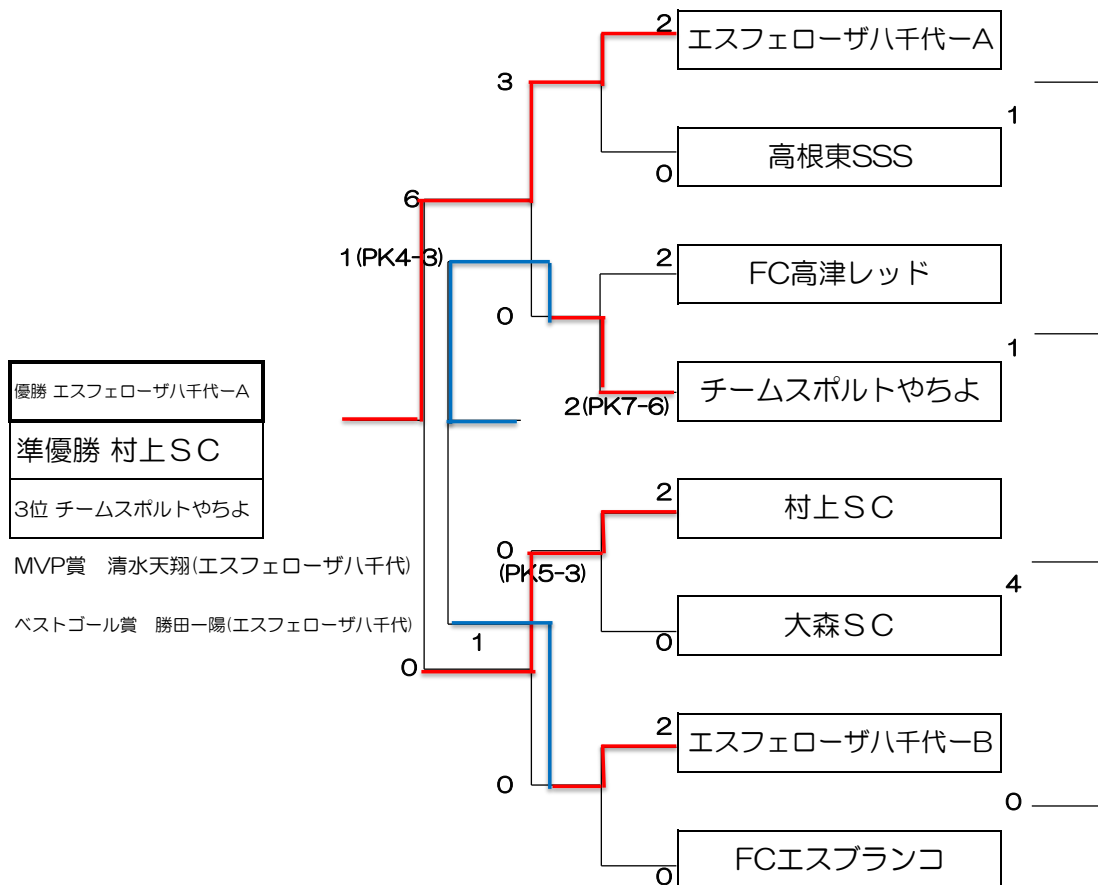

# 二日目決勝トーナメント 6年生

20分-5分-20分

## 6年生 八千代総合運動公園（萱田グラウンド）

各ブロック1位チームにより決定。

(※勝ち点、点差、総得点、直接対決の勝敗、の順に判断、同率の場合別途PK戦にて決定)

二日目

※下記、審判割り当て表をご確認ください。

試合時間	Aコート	審判チーム	Bコート	審判チーム	試合時間
①試合 09:50~	A-1	A-2 の両チーム	B-1	B-2 の両チーム	①試合 09:50~
②試合 10:40~	A-2	A-1 の両チーム	B-2	B-1 の両チーム	②試合 10:40~
③試合 11:30~	A-3	A-4 の両チーム	B-3	B-4 の両チーム	③試合 11:30~
④試合 12:20~	A-4	A-3 の両チーム	B-4	B-3 の両チーム	④試合 12:20~
⑤試合 13:10~	A-5	大会本部			⑤試合 13:10~
⑥試合 14:00~	A-6	大会本部			⑥試合 14:00~