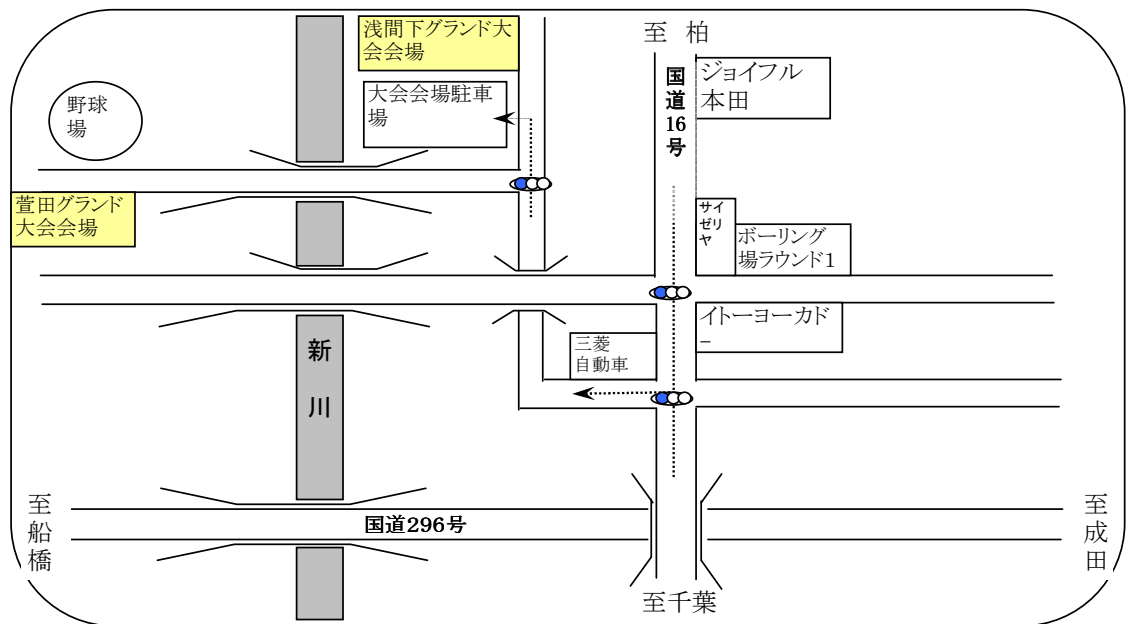

※ゴミ等は、各自持ち帰ってください。

※怪我については、応急処置は致しますが、その後は保護者の責任で処置してください。

《八千代市総合運動公園多目的広場（萱田グランド）案内図》

2月19日

※A~Gブロックは萱田グラウンド会場

A ブロック 会場:萱田グラウンド Aコート(公園側)

	夏見FC	成田SSS	村上SC	勝点	得点	失点	点差	順位
夏見FC		A-1	A-3					
成田SSS			A-5					
村上SC								