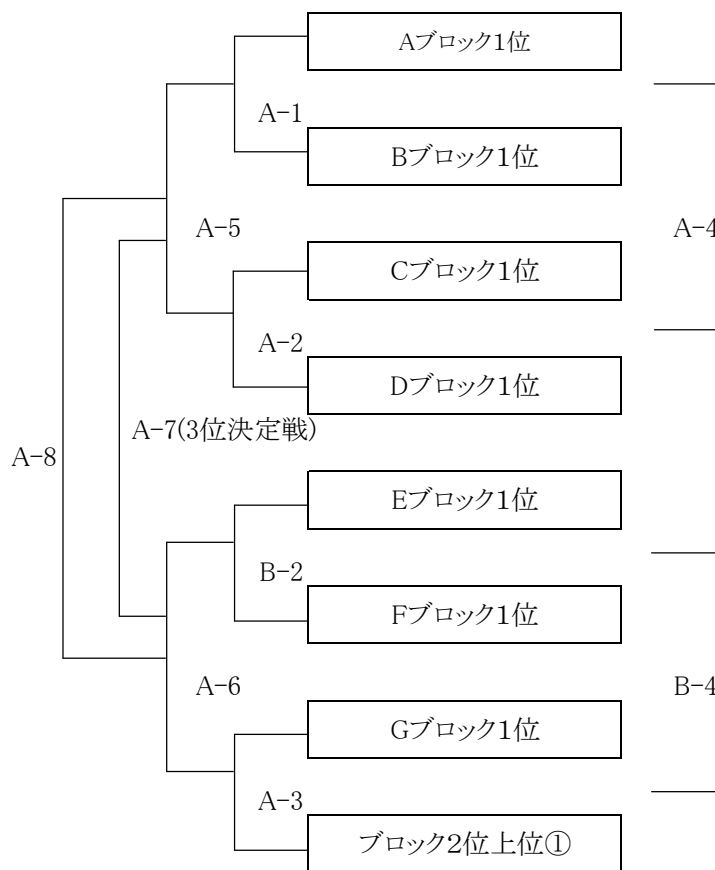

二日目決勝トーナメント 6年生

20分-5分-20分

各ブロック1位チームにより決定。
(A、B、C、D、E、F、Gブロックの2位の中で戦績上位1チームも進出)

二日目

※第1試合の審判は第3試合のチームに御願いたします。
※第4試合 フレンドリーの為 自チーム審判になってしまっても御願いたします。

	Aコート	審判チーム	Bコート	審判チーム	Aコート	審判チーム
①試合 9:00～	A-1	A-3 の両チーム	B-1	B-3 の両チーム	C-1	大会本部
②試合 9:50～	A-2	A-1 の両チーム	B-2	B-1 の両チーム	C-2	C-1 の両チーム
③試合 10:40～	A-3	A-2 の両チーム	B-3	B-2 の両チーム	C-3	C-2 の両チーム
④試合 11:30～	A-4	A-3 の両チーム	B-4	B-3 の両チーム	C-4	C-3 の両チーム
⑤試合 12:20～	A-5	A-4 の両チーム	B-5	B-4 の両チーム	C-5	C-4 の両チーム
⑥試合 13:10～	A-6	A-5 の両チーム			C-6	
⑦試合 14:10～	A-7	大会本部			C-7	大会本部
⑧試合 15:00～	A-8	A-7 の両チーム			C-8	C-7 の両チーム