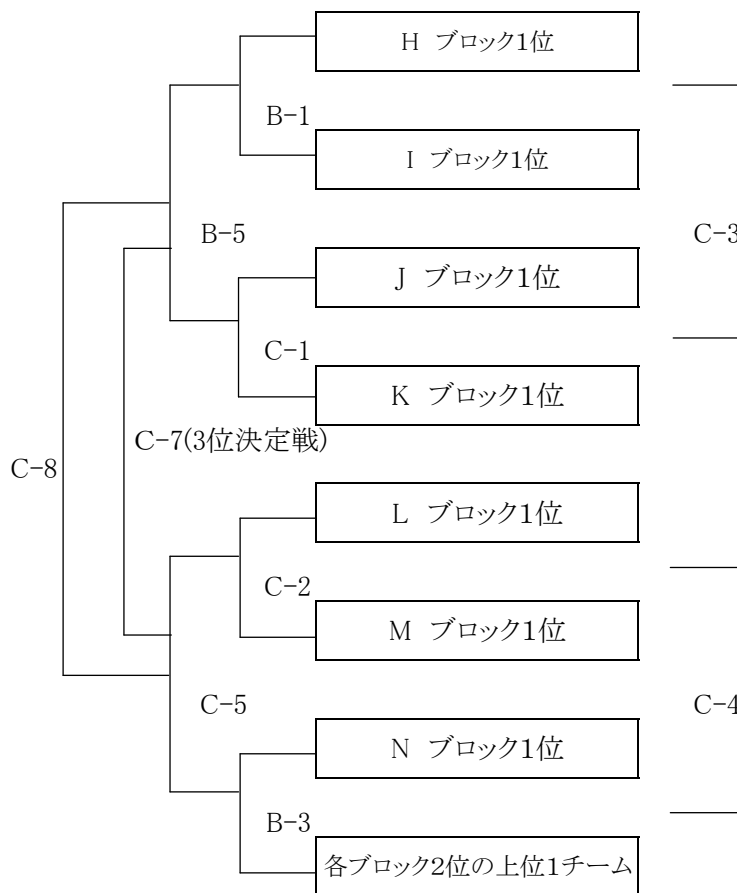

二日目決勝トーナメント 5年生

20分-5分-20分

各ブロック1位チームにより決定。
(H、I、J、K、L、M、Nブロックの2位の中で戦績上位1チームも進出)

二日目

※第1試合の審判は第3試合のチームに御願いたします。

※第4試合、第3試合 フレンドリーの為 自チーム審判になってしまっても御願いたします。

	Aコート	審判チーム	Bコート	審判チーム	Aコート	審判チーム
①試合 9:00～	A-1	A-3 の両チーム	B-1	B-3 の両チーム	C-1	大会本部
②試合 9:50～	A-2	A-1 の両チーム	B-2	B-1 の両チーム	C-2	C-1 の両チーム
③試合 10:40～	A-3	A-2 の両チーム	B-3	B-2 の両チーム	C-3	C-2 の両チーム
④試合 11:30～	A-4	A-3 の両チーム	B-4	B-3 の両チーム	C-4	C-3 の両チーム
⑤試合 12:20～	A-5	A-4 の両チーム	B-5	B-4 の両チーム	C-5	C-4 の両チーム
⑥試合 13:10～	A-6	A-5 の両チーム			C-6	
⑦試合 14:10～	A-7	大会本部			C-7	大会本部
⑧試合 14:10～	A-8	A-7 の両チーム			C-8	C-7 の両チーム