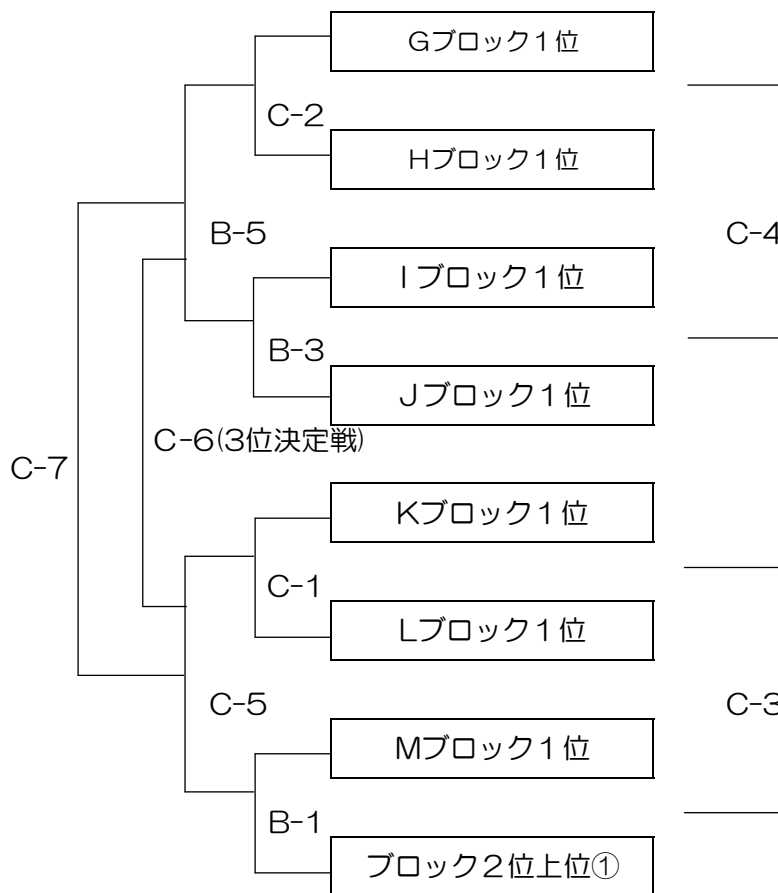

二日目決勝トーナメント 5年生

20分-5分-20分

注：菅田グラウンド

各ブロック1位チームにより決定。(G、H、I、J、K、L、Mブロックの2位の中で戦績上位1チームも進出)
(※勝ち点、点差、総得点、直接対決の勝敗、の順に判断、同率の場合別途PK戦にて決定)

二日目

※第1試合の審判は**第3試合のチーム**に御願いたします。

※第4試合、第3試合 フレンドリーの為 自チーム審判になってしまっても御願いたします。

	Aコート	審判チーム	Bコート	審判チーム	Cコート	審判チーム
①試合 9:00~	A-1	A-3 の両チーム	B-1	B-3 の両チーム	C-1	大会本部
②試合 9:50~	A-2	A-1 の両チーム	B-2	B-1 の両チーム	C-2	C-1 の両チーム
③試合 10:40~	A-3	A-2 の両チーム	B-3	B-2 の両チーム	C-3	C-2 の両チーム
④試合 11:30~	A-4	A-3 の両チーム	B-4	B-3 の両チーム	C-4	C-3 の両チーム
⑤試合 12:20~	A-5	A-4 の両チーム	B-5	B-4 の両チーム	C-5	C-4 の両チーム
⑥試合 13:10~	A-6	A-5 の両チーム			C-6	B-5,C-5勝ちチーム
⑦試合 14:10~	A-7	大会本部			C-7	大会本部
⑧試合 15:10~	A-8	大会本部