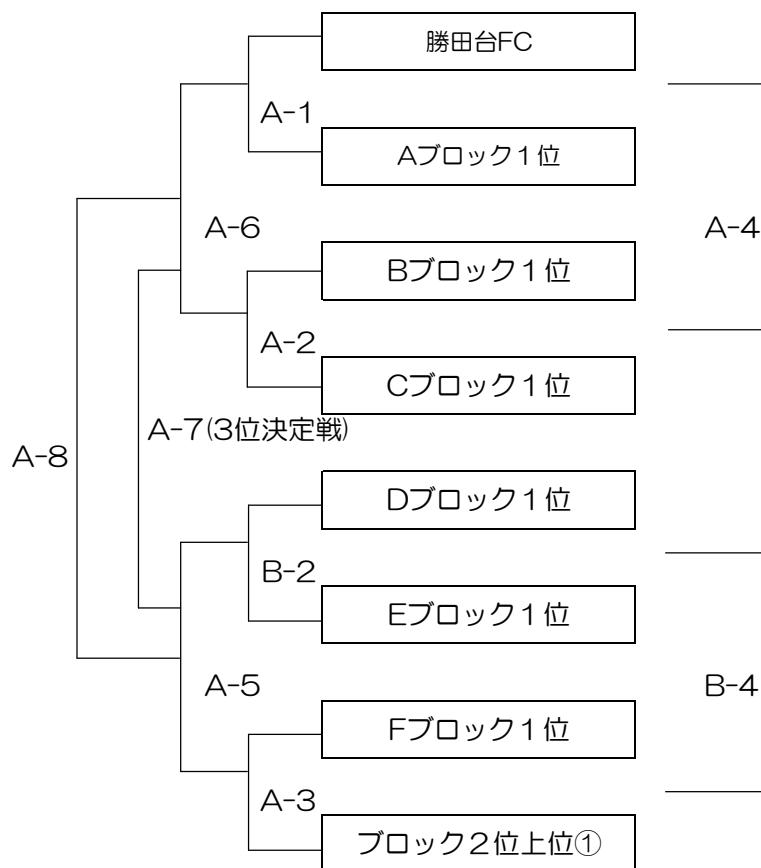

二日目決勝トーナメント 6年生

20分-5分-20分

注：萱田グラウンド

各ブロック1位チームにより決定。(A、B、C、D、E、Fブロックの2位の中で戦績上位1チームも進出)
(※勝ち点、点差、総得点、直接対決の勝敗、の順に判断、同率の場合別途PK戦にて決定)

二日目

※第1試合の審判は第3試合のチームに御願いたします。

※第4試合 フレンドリーの為 自チーム審判になってしまっても御願いたします。

	Aコート	審判チーム	Bコート	審判チーム	Cコート	審判チーム
①試合 9:00~	A-1	A-3 の両チーム	B-1	B-3 の両チーム	C-1	大会本部
②試合 9:50~	A-2	A-1 の両チーム	B-2	B-1 の両チーム	C-2	C-1 の両チーム
③試合 10:40~	A-3	A-2 の両チーム	B-3	B-2 の両チーム	C-3	C-2 の両チーム
④試合 11:30~	A-4	A-3 の両チーム	B-4	B-3 の両チーム	C-4	C-3 の両チーム
⑤試合 12:20~	A-5	A-4 の両チーム	B-5	B-4 の両チーム	C-5	C-4 の両チーム
⑥試合 13:10~	A-6	A-5 の両チーム			C-6	B-5,C-5勝ちチーム
⑦試合 14:10~	A-7	大会本部			C-7	大会本部
⑧試合 15:10~	A-8	大会本部