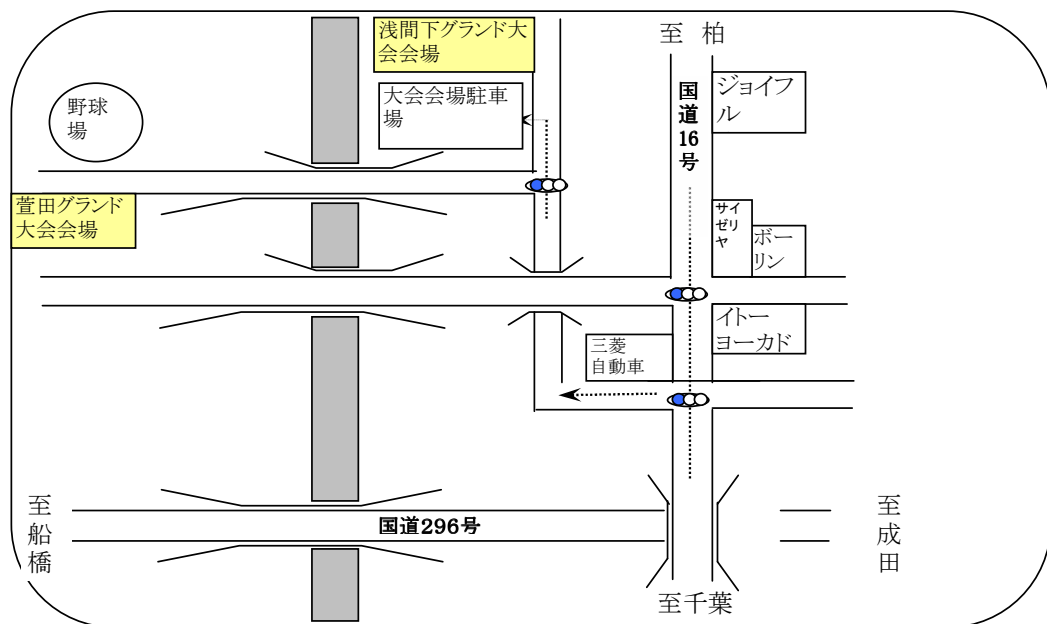

※ゴミ等は、各自持ち帰ってください。

※怪我については、応急処置は致しますが、その後は保護者の責任で処置してください。

◀八千代市総合運動公園多目的広場（萱田グランド）案内図▶

一日目予選リーグ 6年生 15分-5分-15分 注：A-1はAコート第1試合(試合時間は審判割当表参照)  
 注：ABCコートは(萱田グラウンド)  
 注：DEコートは(浅間下グラウンド)

2月18日 ※ABCDEF ブロックの会場は萱田グラウンドになります