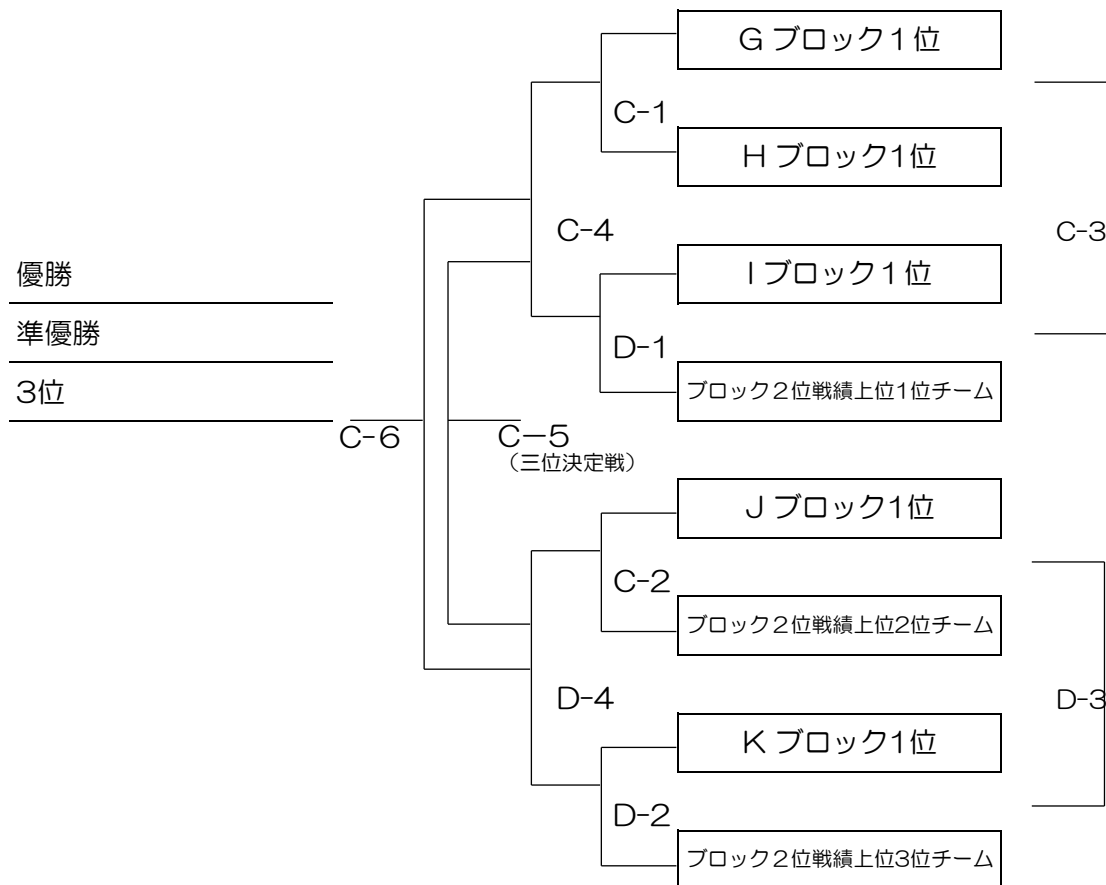

L ブロック 会場：総合グラウンド Dコート

				勝点	得点	失点	点差	順位

※各ブロック1位、翌日決勝トーナメントへ。

※勝ち点、点差、総得点、直接対決の勝敗、の順に判断、同率の場合別途PK戦にて決定

※各ブロック2位チームのなかで戦績上位3チーム、翌日決勝トーナメントへ。

※勝ち点、点差、総得点、直接対決の勝敗、の順に判断、同率の場合別途抽選にて決定

1月28日 試合時間審判割当表

5年生 八千代総合グラウンド 審判割り当ての協力お願いいたします

上段は主審、4審 下段は副審

赤文字チームは確認ください

注：組合せ修正しています。

注：審判修正しています。

試合時間	試合No.	5年生 (Cコート)	
		対戦相手	審判チーム
09:30~10:05	C-1	ソレイユ明青	エスフェローザ
		高根東SSS	北習志野FC
10:10~10:45	C-2	エスフェローザ	ソレイユ明青
		北習志野FC	高根東SSS
10:50~11:25	C-3	FC高津	村上よなもと
		ソレイユ明青	エスフェローザ
11:30~12:05	C-4	村上よなもと	FC高津
		エスフェローザ	ソレイユ明青
12:10~12:45	C-5	高根東SSS	市原、東海
		FC高津	北習志野FC
12:50~13:25	C-6	市原、東海	高根東SSS
		北習志野FC	FC高津
13:30~14:05	C-7	勝田台ブルー	市原、東海
		ポカルスFC	村上よなもと
14:10~14:45	C-8	村上よなもと	白銀T-REX
		市原、東海	大会本部
14:50~15:25	C-9	白銀T-REX	ポカルスFC
		勝田台ブルー	白銀T-REX
	C-10		勝田台ブルー
16:00~16:35	C-11	ポカルスFC	勝田台ブルー
		白銀T-REX	ポカルスFC
			白銀T-REX

試合No.	5年生 (Dコート)		試合時間
	対戦相手	審判チーム	
D-1	日吉台FC	三里塚FC	09:30~10:05
	キッカーズ	大和田FC	
D-2	三里塚FC	日吉台FC	10:10~10:45
	大和田FC	キッカーズ	
D-3	キッカーズ	大和田FC	10:50~11:25
	成田SSS	矢切SC	
D-4	大和田FC	キッカーズ	11:30~12:05
	矢切SC	成田SSS	
D-5	成田SSS	矢切SC	12:10~12:45
	日吉台FC	三里塚FC	
D-6	矢切SC	成田SSS	12:50~13:25
	三里塚FC	日吉台FC	
D-7			
D-8			
D-9			
D-10			
D-11			

二日目決勝トーナメント 5年生 20分-5分-20分
 5年生 八千代総合運動公園（菅田グラウンド）

2月4日

各ブロック1位、2位チームにより決定。

（※勝ち点、点差、総得点、直接対決の勝敗、の順に判断、同率の場合別途PK戦にて決定）

二日目

※下記、審判割り当て表をご確認ください。

試合時間	Cコート	審判チーム	Dコート	審判チーム	試合時間
①試合 09:50~	C-1	C-2 の両チーム	D-1	D-2 の両チーム	①試合 09:50~
②試合 10:40~	C-2	C-1 の両チーム	D-2	D-1 の両チーム	②試合 10:40~
③試合 11:30~	C-3	C-4 の両チーム	D-3	D-4 の両チーム	③試合 11:30~
④試合 12:20~	C-4	C-3 の両チーム	D-4	D-3 の両チーム	④試合 12:20~
⑤試合 13:10~	C-5	大会本部			⑤試合 13:10~
⑥試合 14:00~	C-6	大会本部			⑥試合 14:00~