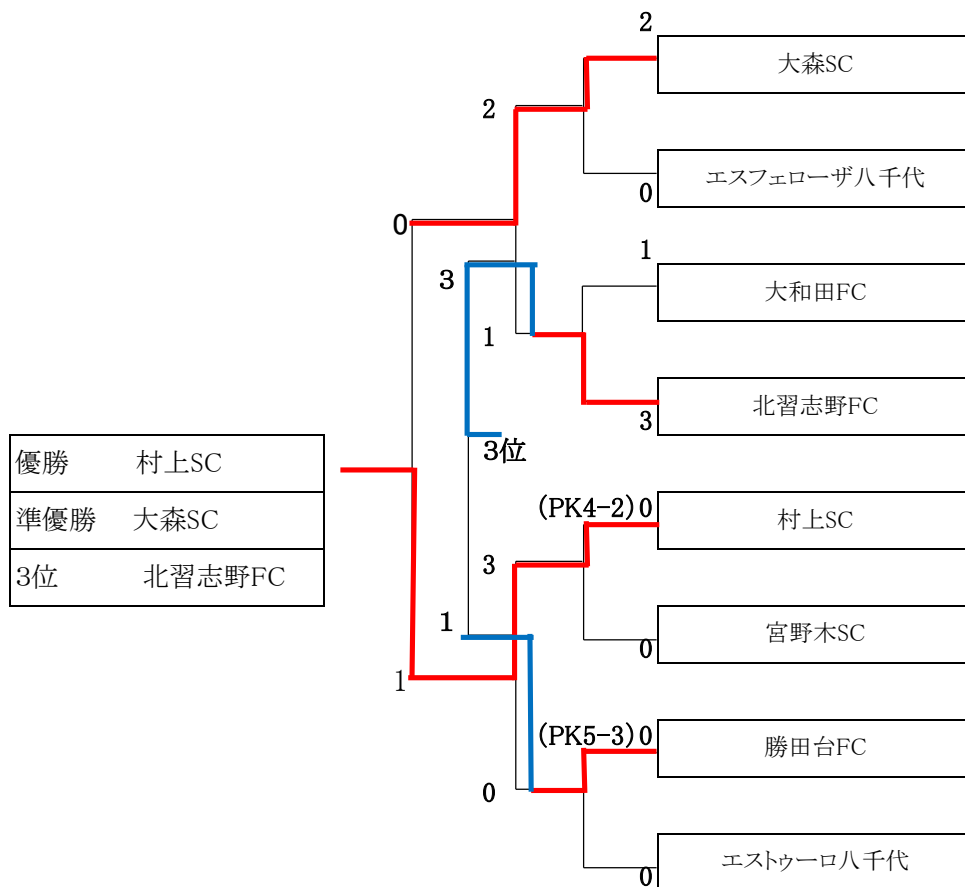

各ブロック1位チームにより決定。

二日目

※下記、審判割り当て表をご確認ください

	Aコート	審判チーム		Bコート	審判チーム
①試合 09:20 ~ 09:55	A-1	A-2の両チーム		B-1	B-2の両チーム
②試合 10:05 ~ 10:40	A-2	A-1の両チーム		B-2	B-1の両チーム
③試合 10:50 ~ 11:25	A-3	A-4の両チーム		B-3	B-4の両チーム
④試合 11:35 ~ 12:10	A-4	A-3の両チーム		B-4	B-3の両チーム
⑤試合 12:20 ~ 12:55	A-5	A-6の両チーム		B-5	B-6の両チーム
⑥試合 13:05 ~ 13:40	A-6	A-5の両チーム		B-6	B-5の両チーム
⑦試合 13:50 ~ 14:40	A-7	大会本部		B-7	大会本部
⑧試合 14:50 ~ 15:40	A-8	大会本部		B-8	大会本部