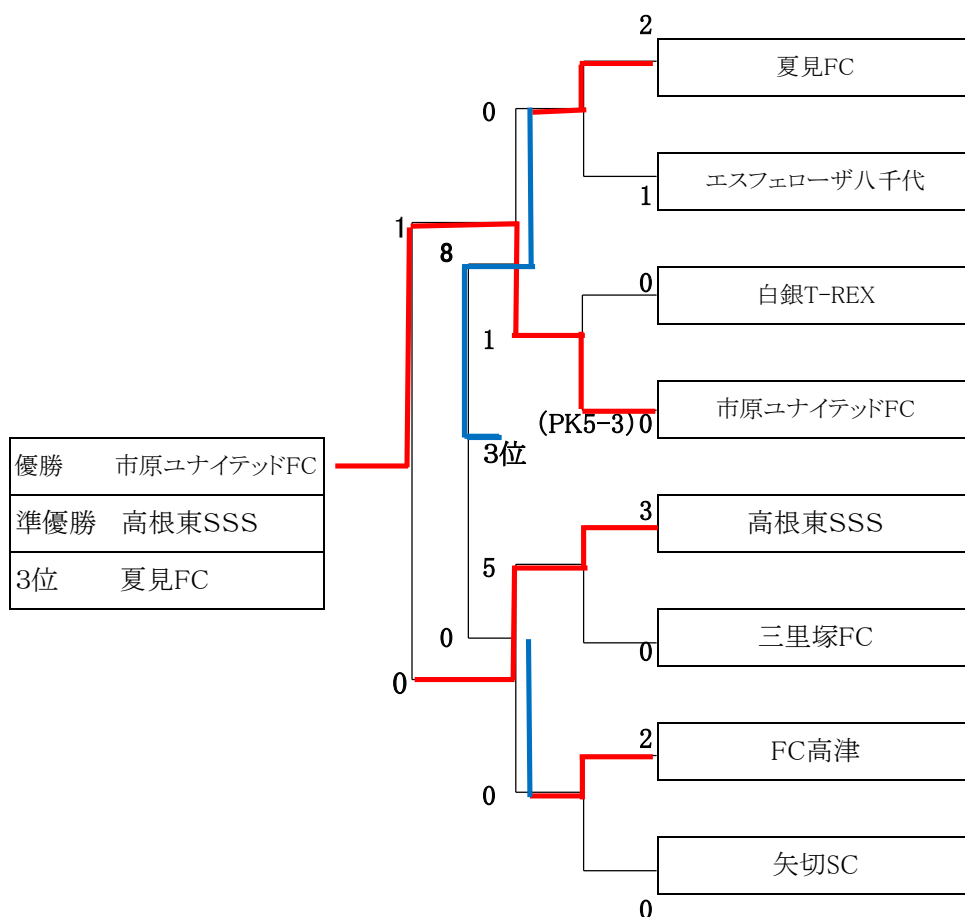

各ブロック1位チームにより決定。

二日目

※下記、審判割り当て表をご確認ください

	Aコート	審判チーム		Bコート	審判チーム
①試合 09:20 ~ 09:55	A-1	A-2の両チーム		B-1	B-2の両チーム
②試合 10:05 ~ 10:40	A-2	A-1の両チーム		B-2	B-1の両チーム
③試合 10:50 ~ 11:25	A-3	A-4の両チーム		B-3	B-4の両チーム
④試合 11:35 ~ 12:10	A-4	A-3の両チーム		B-4	B-3の両チーム
⑤試合 12:20 ~ 12:55	A-5	A-6の両チーム		B-5	B-6の両チーム
⑥試合 13:05 ~ 13:40	A-6	A-5の両チーム		B-6	B-5の両チーム
⑦試合 13:50 ~ 14:40	A-7	大会本部		B-7	大会本部
⑧試合 14:50 ~ 15:40	A-8	大会本部		B-8	大会本部